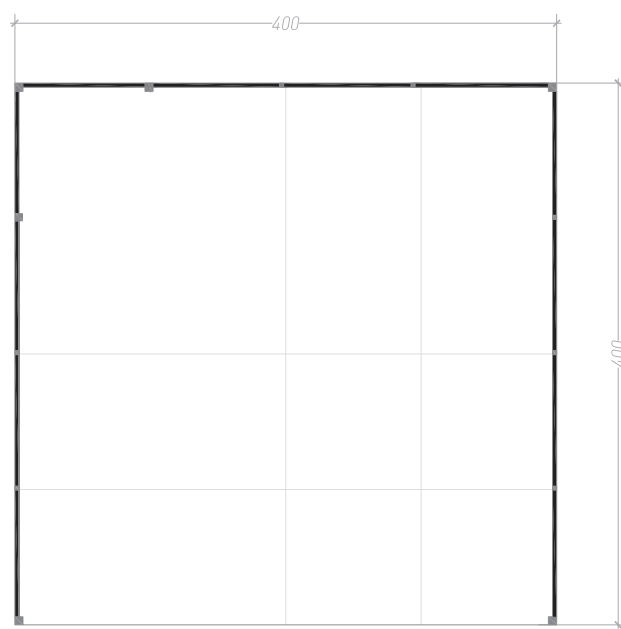

COMO SPORT EXPO

12/13 NOVEMBRE
Villa Erba, Cernobbio

Caratteristiche stand:

- pareti divisorie fra gli stand in pannelli ignifughi di colore beige con rivestimento "Restwood" antigraffio (ruvido) di cm. 250x100.
- Presenza elettrica 250 kw
- Grafica in prespaziato del nome dell'azienda
- Pavimentazione in mattone e (su richiesta) in moquette tipo tapisson con pellicola polietilene di protezione con colori a discrezione dell'azienda

PIANTA

PROSPETTO LATO APERTO