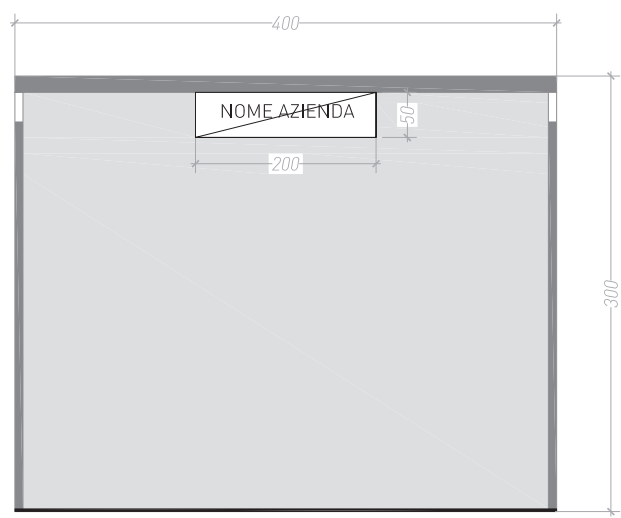

COMO SPORT EXPO

12/13 NOVEMBRE
Villa Erba, Cernobbio

Caratteristiche stand:

- pareti divisorie fra gli stand in pannelli ignifughi di colore beige con rivestimento "Restwood" antigraffio (ruvido) di cm. 250x100.
- Presenza elettrica 250 kw
- Grafica in prespaziato del nome dell'azienda
- Pavimentazione in mattone e (su richiesta) in moquette tipo tapisson con pellicola polietilene di protezione con colori a discrezione dell'azienda

PIANTA

PROSPETTO LATO APERTO